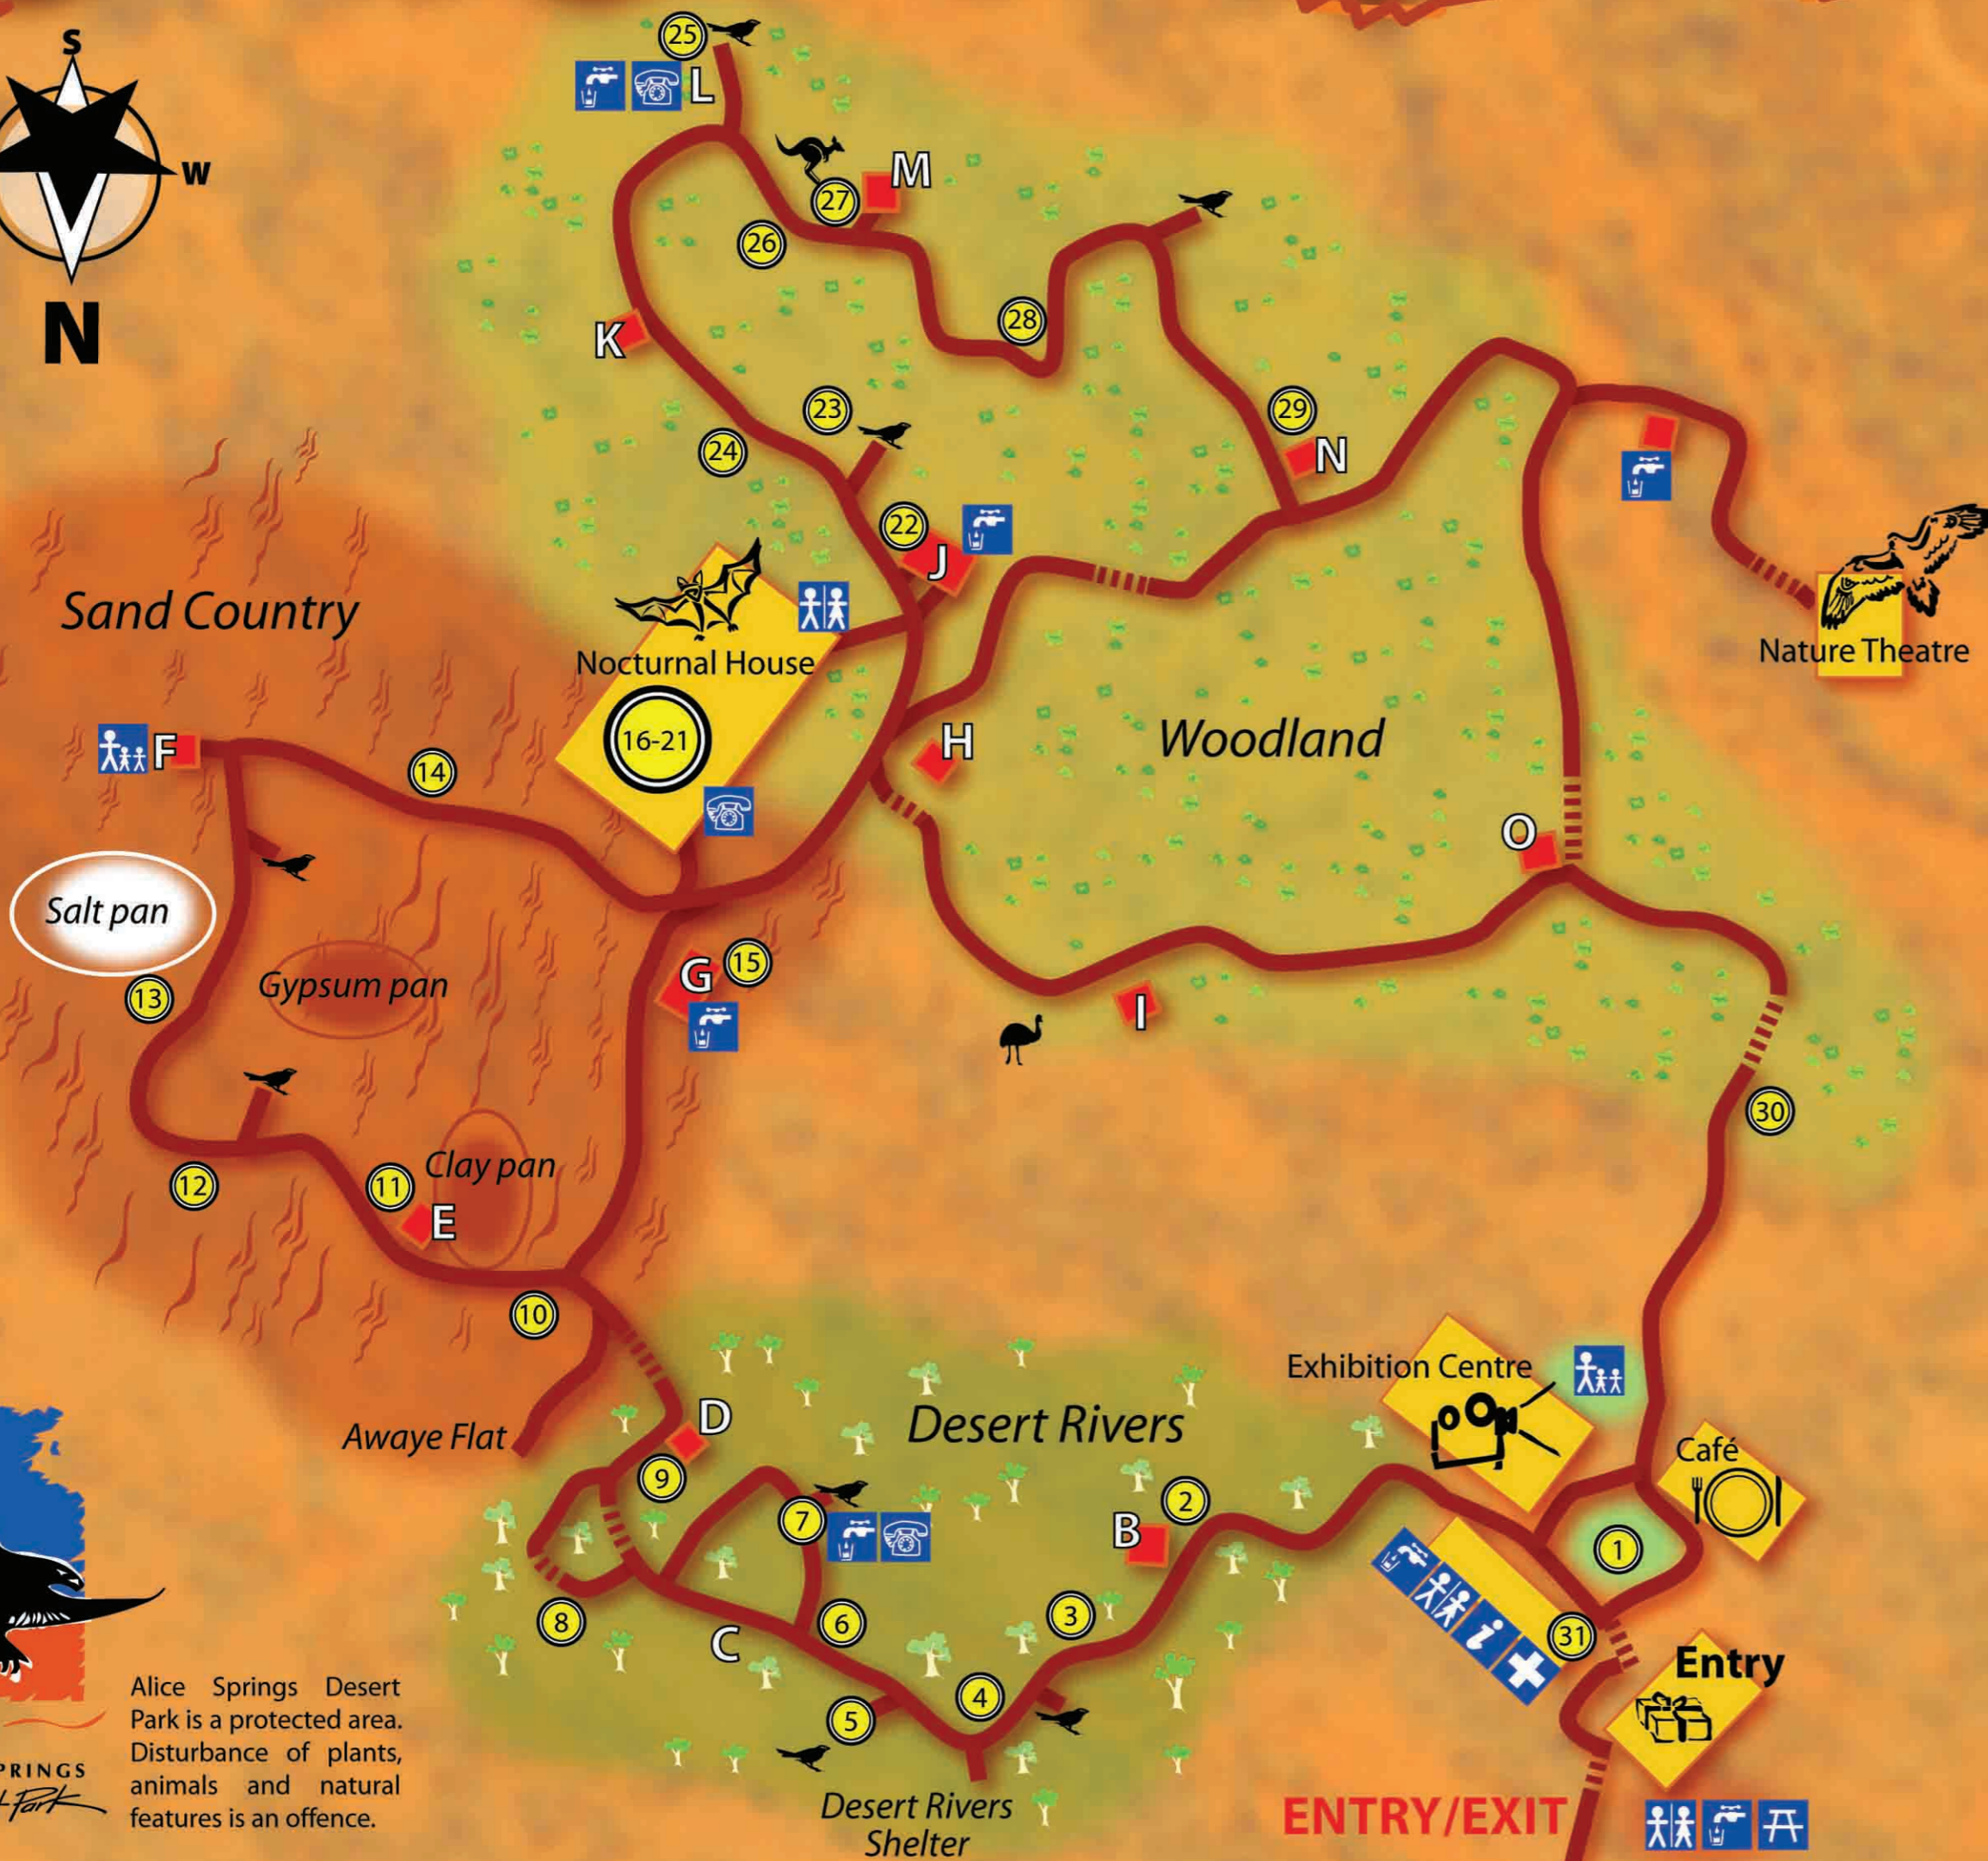

MacDonnell Ranges

Alice Springs Desert Park is a protected area. Disturbance of plants, animals and natural features is an offence.

ENGLISH	FRANÇAIS	DEUTSCH	ITALIANO
Drinking Fountain	Sources d'eau à boire	Trinkwasser	Fontana d'acqua potabile
First Aid	Premiers soins	Erste Hilfe	Pronto soccorso
Information	Information	Information	Informazioni
Picnic Area	Zone pour picnics	Picknickplatz	Zona per picnic
Play Area	Coin de jeux	Spielplatz	Zona giochi
Emergency Telephone	Téléphone de secours	Notruf	Telefono d'emergenza
Toilets	Toilettes	Toiletten	Gabinetti
Audio Guide Point	Point de guide audio	Audioparkführung	Fermata audioguida
Walking Path	Sentier pour promenades	Fussweg	Sentiero
Bridge	Pont	Brücke	Ponte
Shade Area	Coin à l'ombre	Überdachter Ruheplatz	Area ombreggiata
Meeting Point	Point de Rencontre	Treffpunkt	Punto d'incontro
Café	Café	Café	Caffè-tavola calda
Exhibition Centre	Centre d'expositions	Austellungszentrum	Centro di esposizione
Giftshop	Cadeaux	Geschenkboutique	Negozioregali
Nature Theatre	Théâtre naturel	Tiervorführungen	Anfiteatro naturale
Nocturnal House	Maison nocturne	Nachttierhaus	Casa degli animali notturni
Exhibit	Objet exhibé	Gehege/Freigehege	Reperto

A range of interactive presentations are held daily. Don't forget to check your schedule for commencement times.